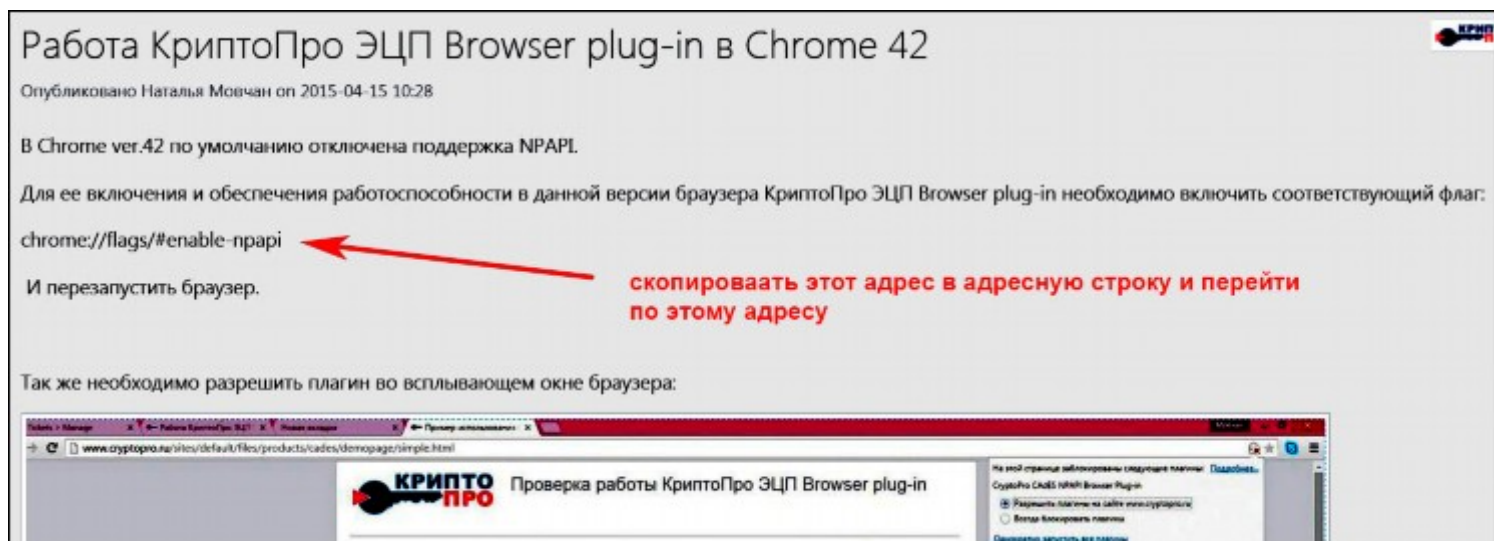

Обновился Google Chrome до версии 42 и теперь не можете зайти в личный кабинет РАР через Google Chrome и появляется надпись:

Получим:

Видим на странице по вышеуказанному адресу <chrome://flags/#enable-npapi>