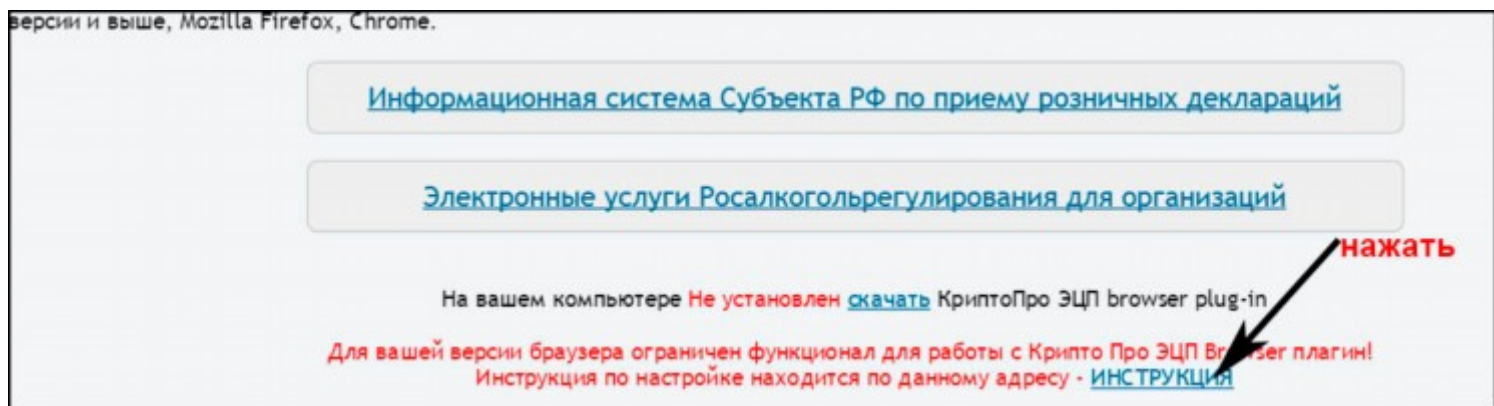

Обновился Google Chrome до версии 42 и теперь не можете зайти в личный кабинет РАР через Google Chrome и появляется надпись:

Получим:

Видим на странице по вышеуказанному адресу <chrome://flags/#enable-npapi>