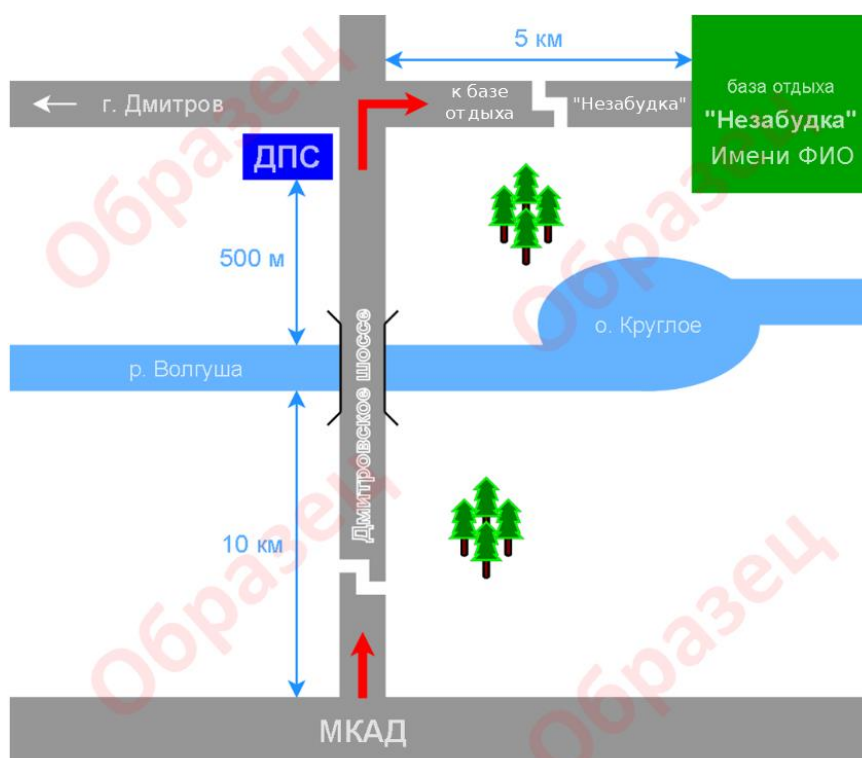

2. Сделать схему проезда в программе Dia.